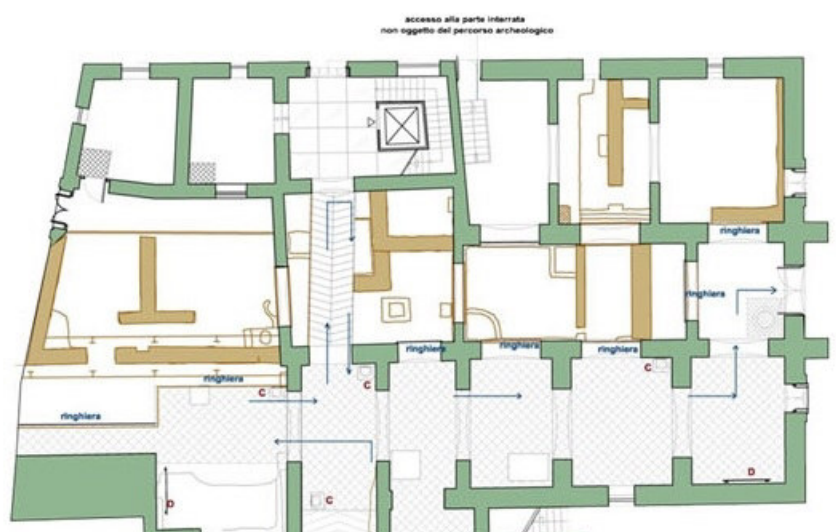

STRALCIO PIANTA A QUOTA -5.50

PAOLUNGAMENTO DEL CARDINE

LEGENDA	
	Percorso archeologico
	Salto di quota
A	Elemento di percorso in vetro 120x60 cm
A1	Elemento di percorso in vetro 120x120 cm
C	Stile in plexiglass smaltato con didascalie informative pezzi n°17
D	Paravento in vetro con didascalie
E	Balaustra con elementi in contrasto
F	Vetrina espositiva 80x60x200 pezzi n° 15
P	Parapetto
Pv	Parapetto in vetro

STRALCIO PIANTA A QUOTA -5.50

STRALCIO PIANTA A QUOTA -5.50